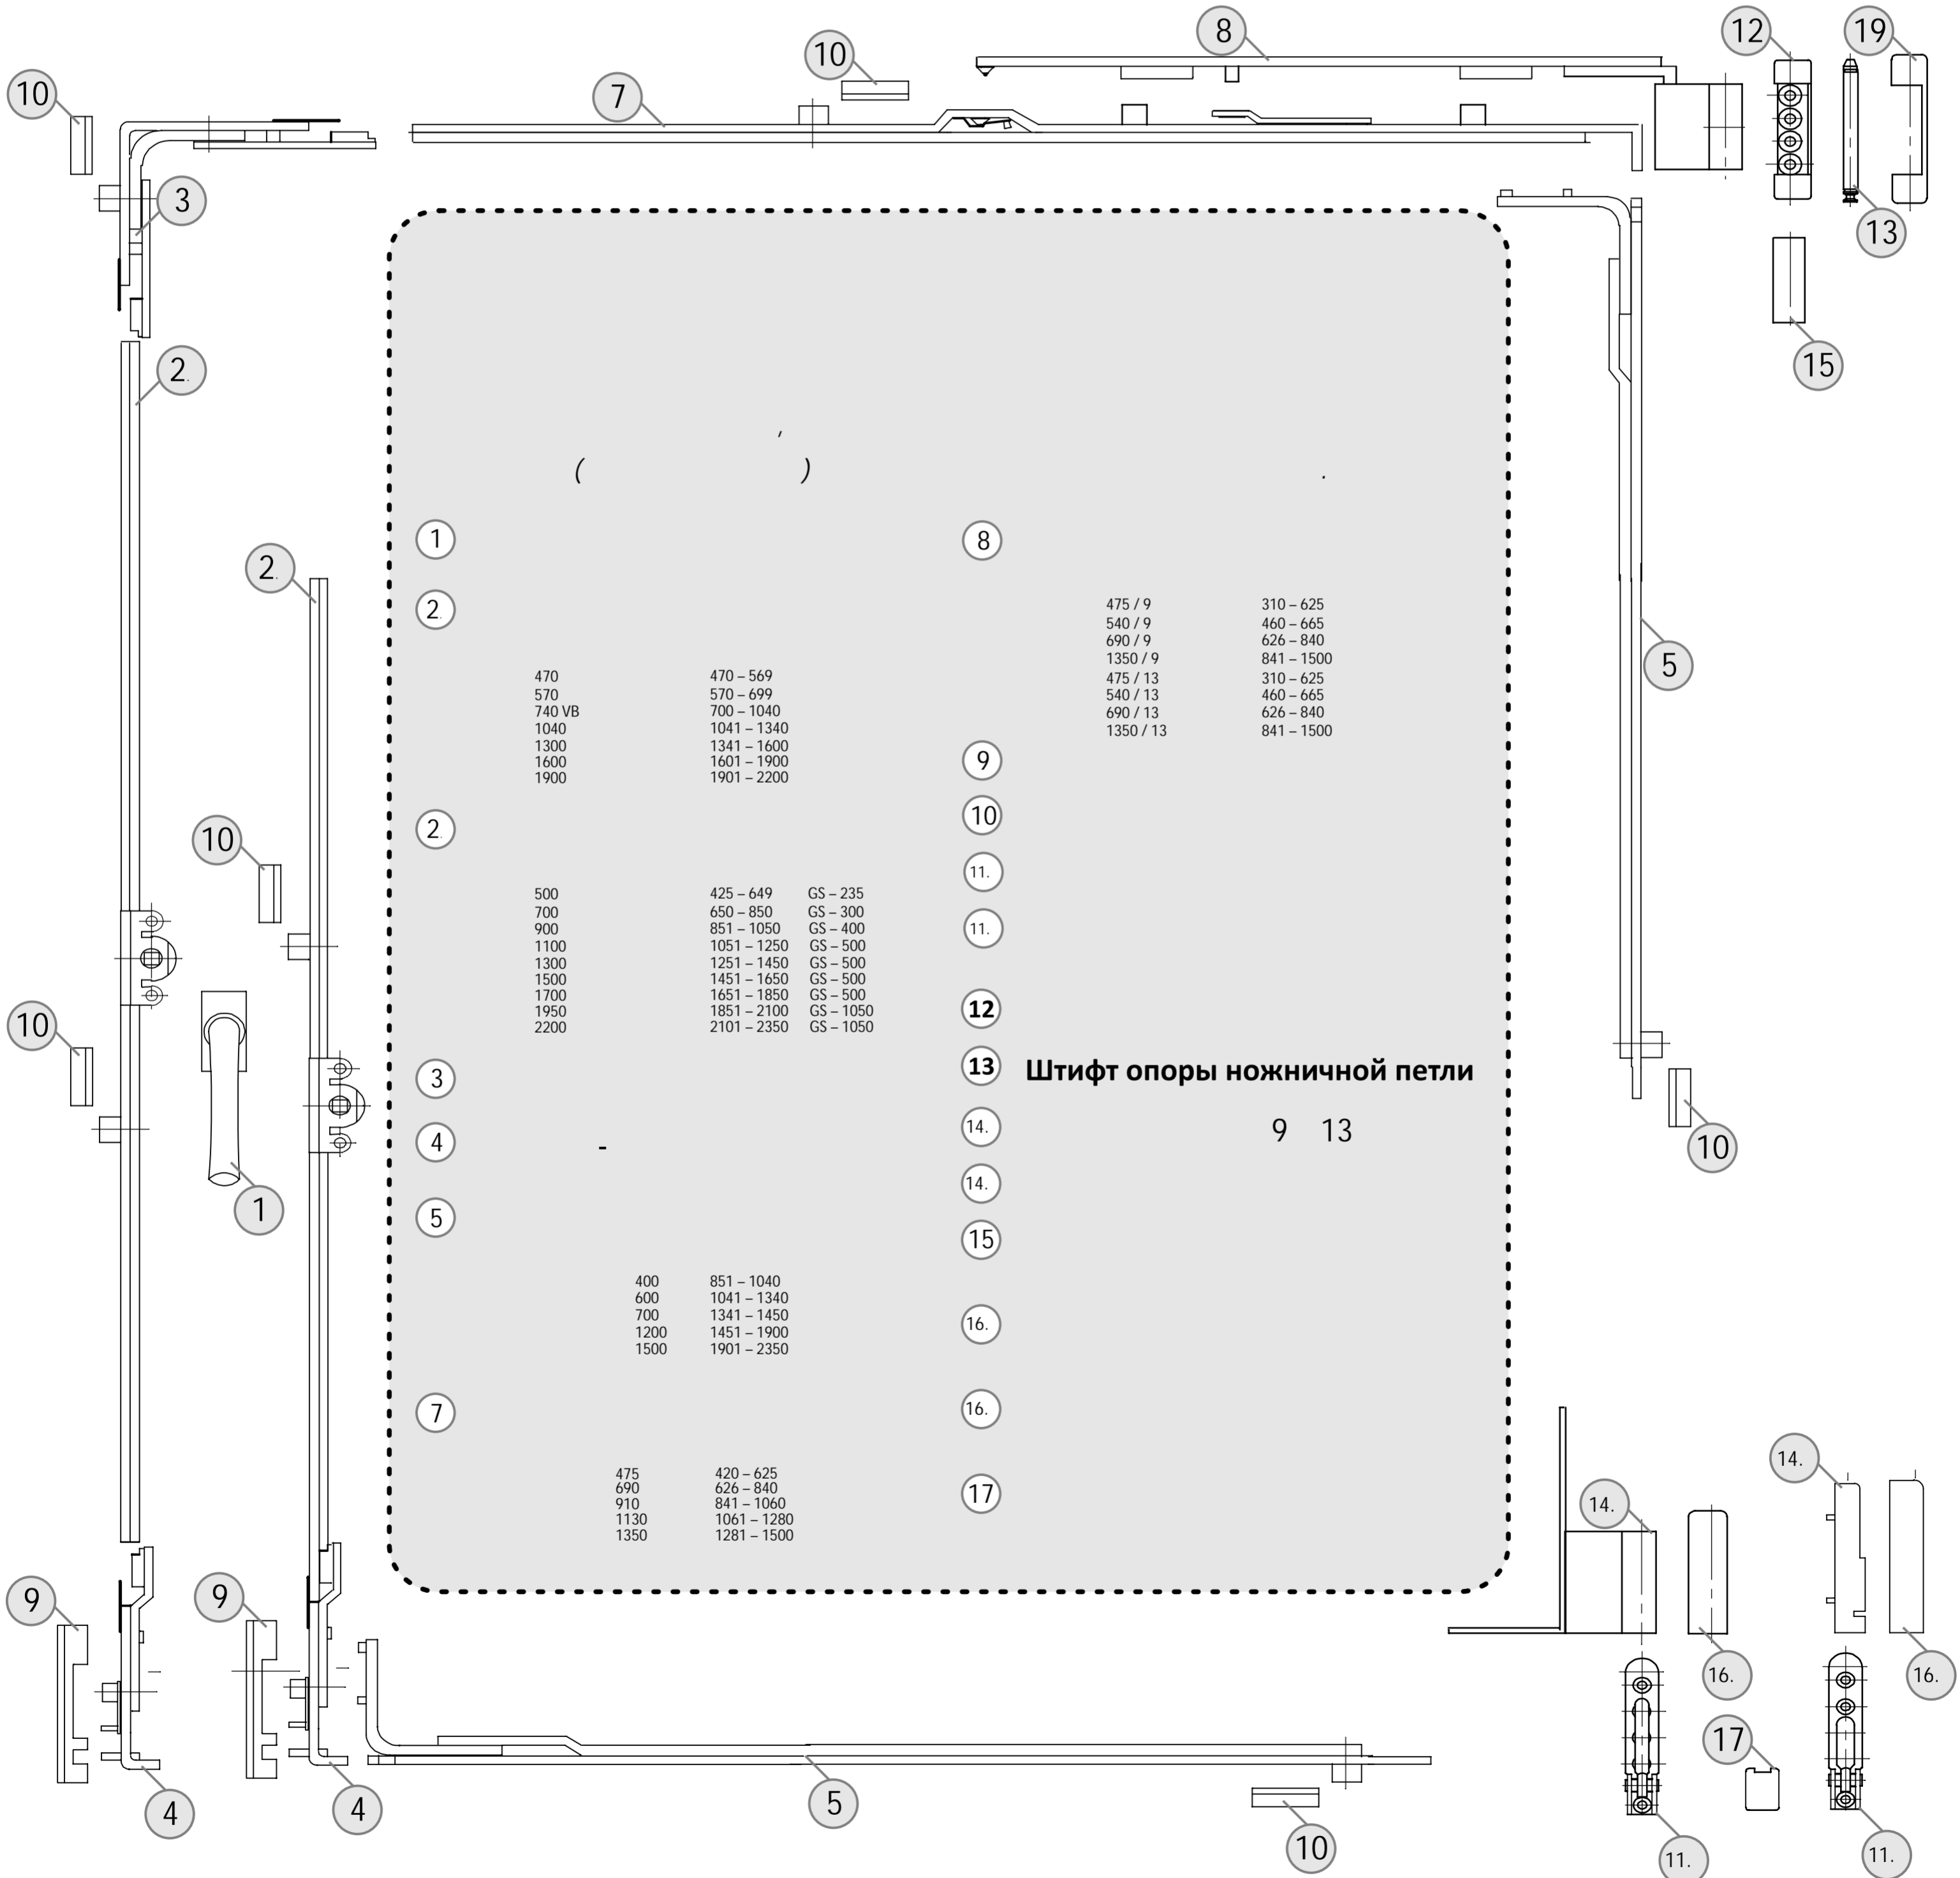

# SELVE SilverLine DK 2000 S

470  
570  
740 VB  
1040  
1300  
1600  
1900

470 - 569  
570 - 699  
700 - 1040  
1041 - 1340  
1341 - 1600  
1601 - 1900  
1901 - 2200

475 / 9  
540 / 9  
690 / 9  
1350 / 9  
475 / 13  
540 / 13  
690 / 13  
1350 / 13

310 - 625  
460 - 665  
626 - 840  
841 - 1500  
310 - 625  
460 - 665  
626 - 840  
841 - 1500

500  
700  
900  
1100  
1300  
1500  
1700  
1950  
2200

425 - 649  
650 - 850  
851 - 1050  
1051 - 1250  
1251 - 1450  
1451 - 1650  
1651 - 1850  
1851 - 2100  
2101 - 2350

GS - 235  
GS - 300  
GS - 400  
GS - 500  
GS - 500  
GS - 500  
GS - 500  
GS - 1050  
GS - 1050

400  
600  
700  
1200  
1500

851 - 1040  
1041 - 1340  
1341 - 1450  
1451 - 1900  
1901 - 2350

475  
690  
910  
1130  
1350

420 - 625  
626 - 840  
841 - 1060  
1061 - 1280  
1281 - 1500

**Штифт опоры ножничной петли**

9 13